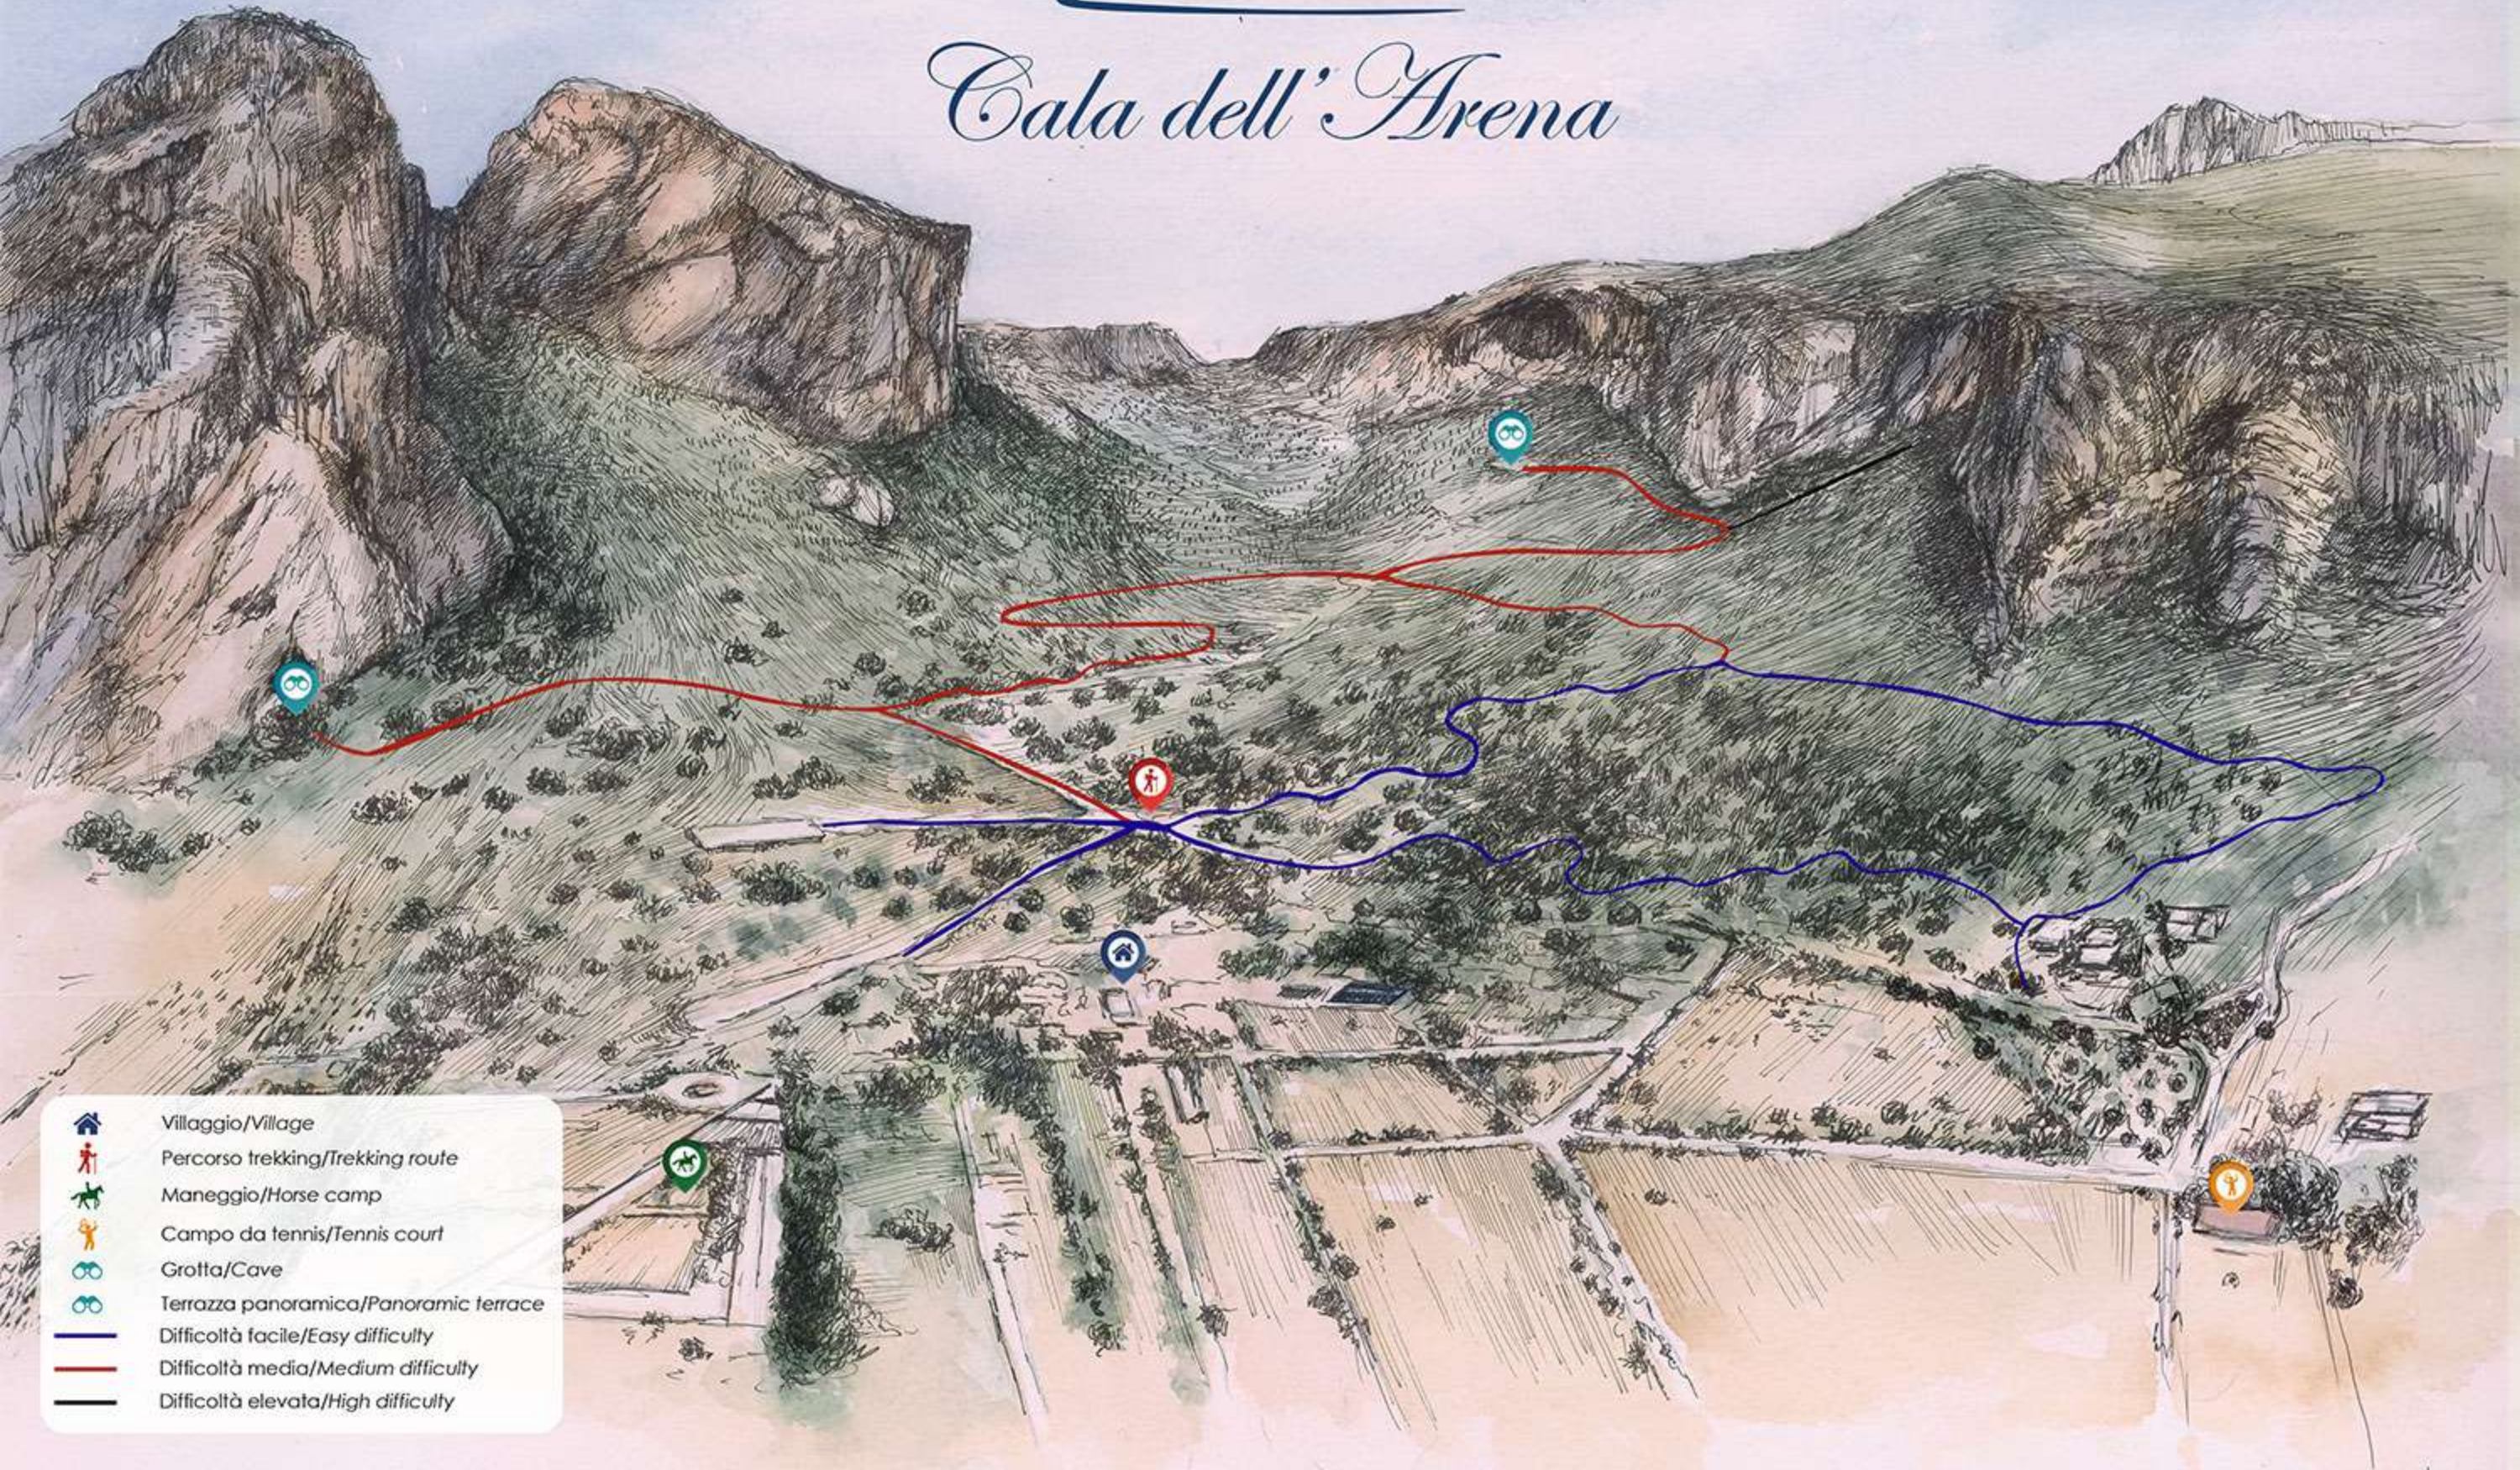

# Cala dell'Arena

-  Villaggio/Village
-  Percorso trekking/Trekking route
-  Maneggio/Horse camp
-  Campo da tennis/Tennis court
-  Grotta/Cave
-  Terrazza panoramica/Panoramic terrace
-  Difficoltà facile/Easy difficulty
-  Difficoltà media/Medium difficulty
-  Difficoltà elevata/High difficulty

LARGO SAN GIORGIO

LARGO SAN GIORGIO

LARGO SAN GIACOMO

LARGO SANT'ANTONINO

LARGO SAN PIETRO

FICO D'INDIA

VIA DELL'ULIVO

201 - 205

101 - 106

GIRASOLE

LIMONE

P

P

P